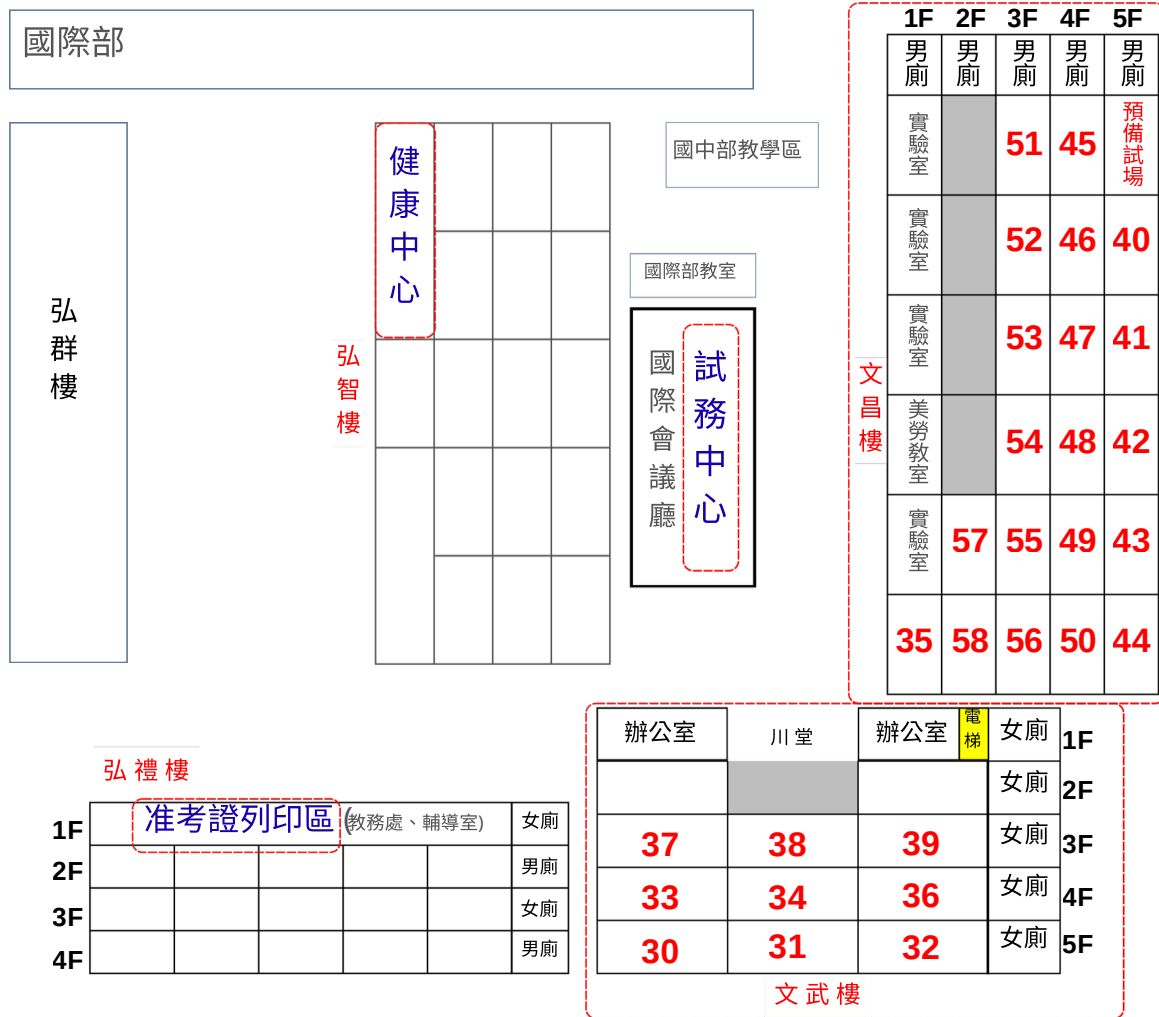

## [弘文高中]試區平面配置圖

校門

警衛室

甄選類組	試場	特殊試場
國小身心障礙特殊教育教師	試場:30-34	試場:35
國小自然專長教師	試場:36	
國小音樂專長教師	試場:37	
國小美勞專長教師	試場:38-39	
幼兒園教師 (一般地區)	試場:40-56	
幼兒園教師 (偏遠地區)	試場:57	
幼兒園學前特殊教育教師	試場:58	