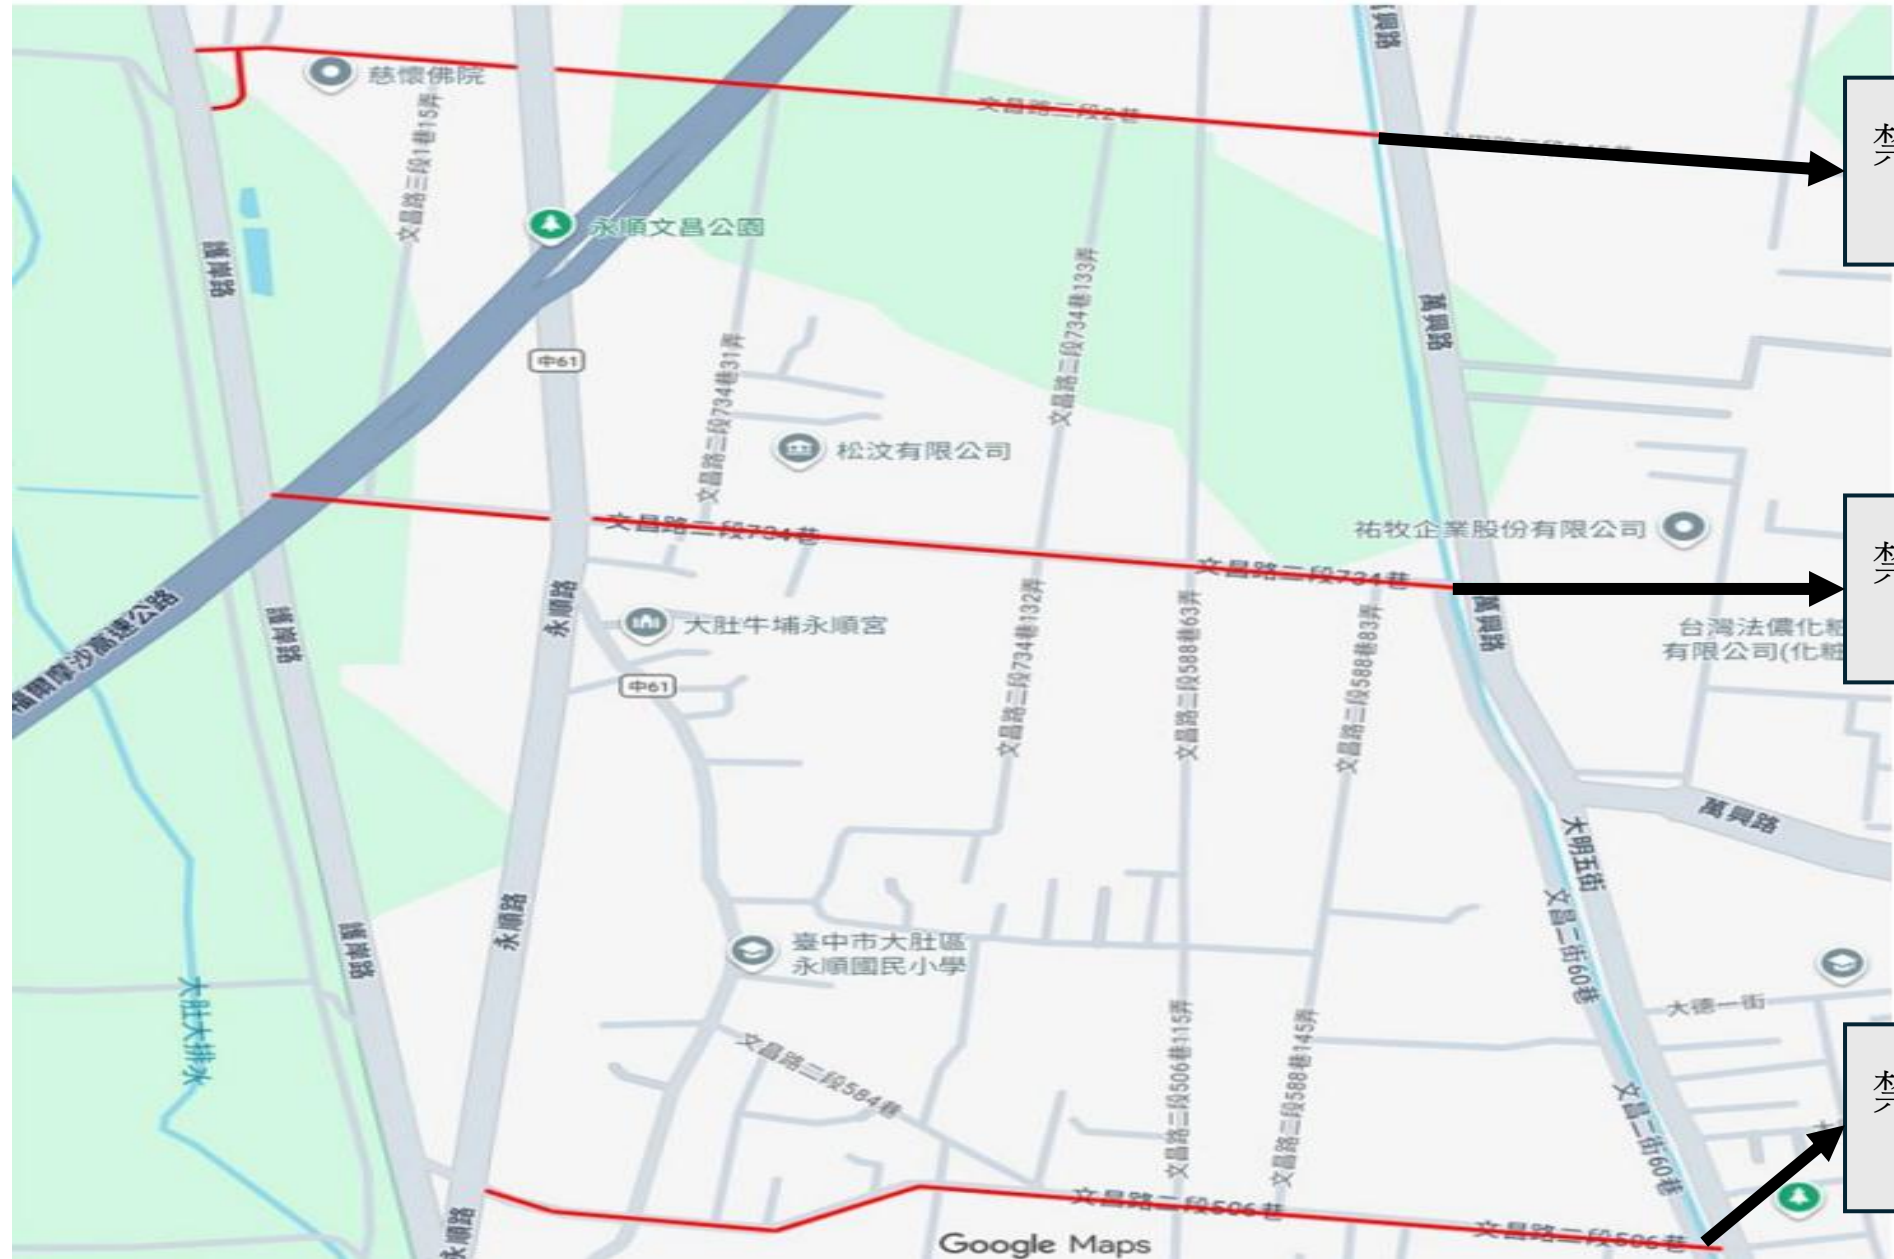

大肚區文昌路二段506巷、文昌路二段734巷、文昌路三段2巷禁行範圍示意圖

禁止20噸以上大貨車行駛範圍
(文昌路三段2巷)

禁止20噸以上大貨車行駛範圍
(文昌路二段734巷)

禁止20噸以上大貨車行駛範圍
(文昌路二段506巷)