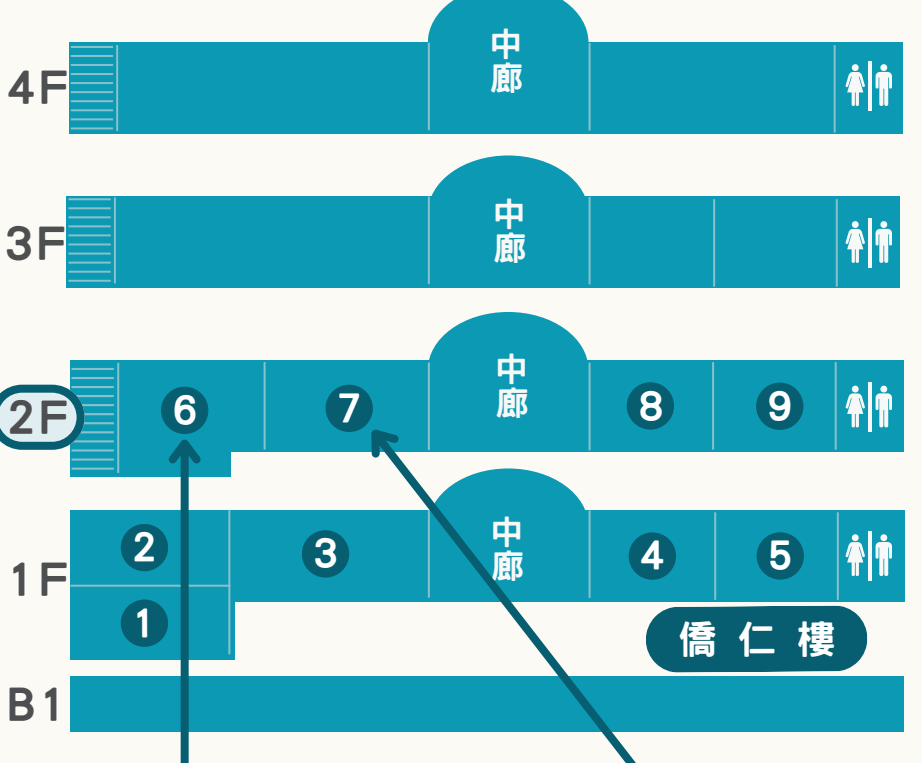

# 臺中市僑仁國小 校園平面圖

側門

僑善樓

A丙/A丁  
比賽場地

A丙/A丁  
家長休息區

僑美樓

僑仁樓

僑真樓

C甲/C乙/B丙/D  
比賽會場及家長休息區

體育館

A甲/A乙/B甲/B乙  
家長休息區

A甲/A乙/B甲/B乙  
比賽場地

側門

大門

汽車請由此側門進入

汽車請由此側門進入