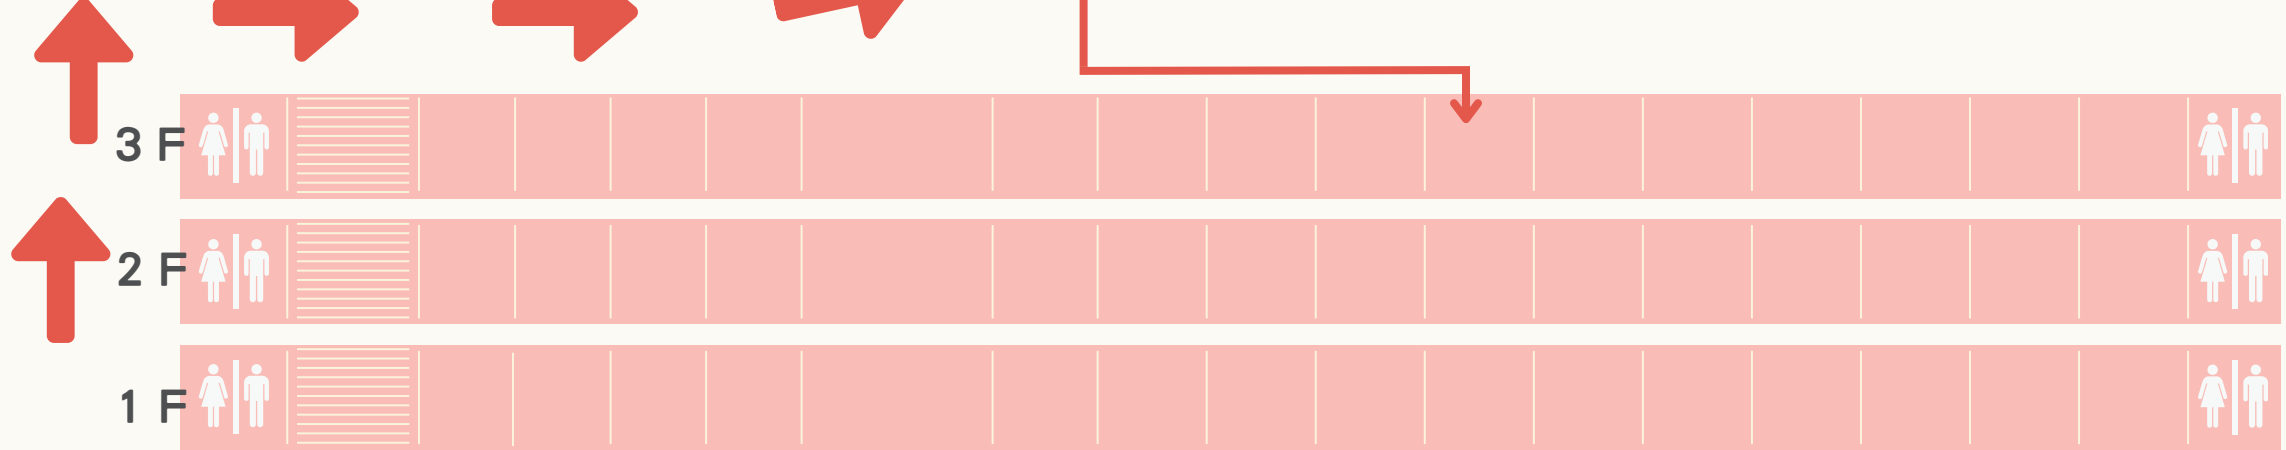

# 臺中市僑仁國小 校園平面圖

側門

僑善樓

A丙/A丁  
比賽場地

A丙/A丁  
家長休息區

僑美樓

僑仁樓

僑真樓

C甲/C乙/B丙/D  
比賽會場及家長休息區

體育館

A甲/A乙/B甲/B乙  
家長休息區

A甲/A乙/B甲/B乙  
比賽場地

側門

大門

汽車請由此側門進入

汽車請由此側門進入