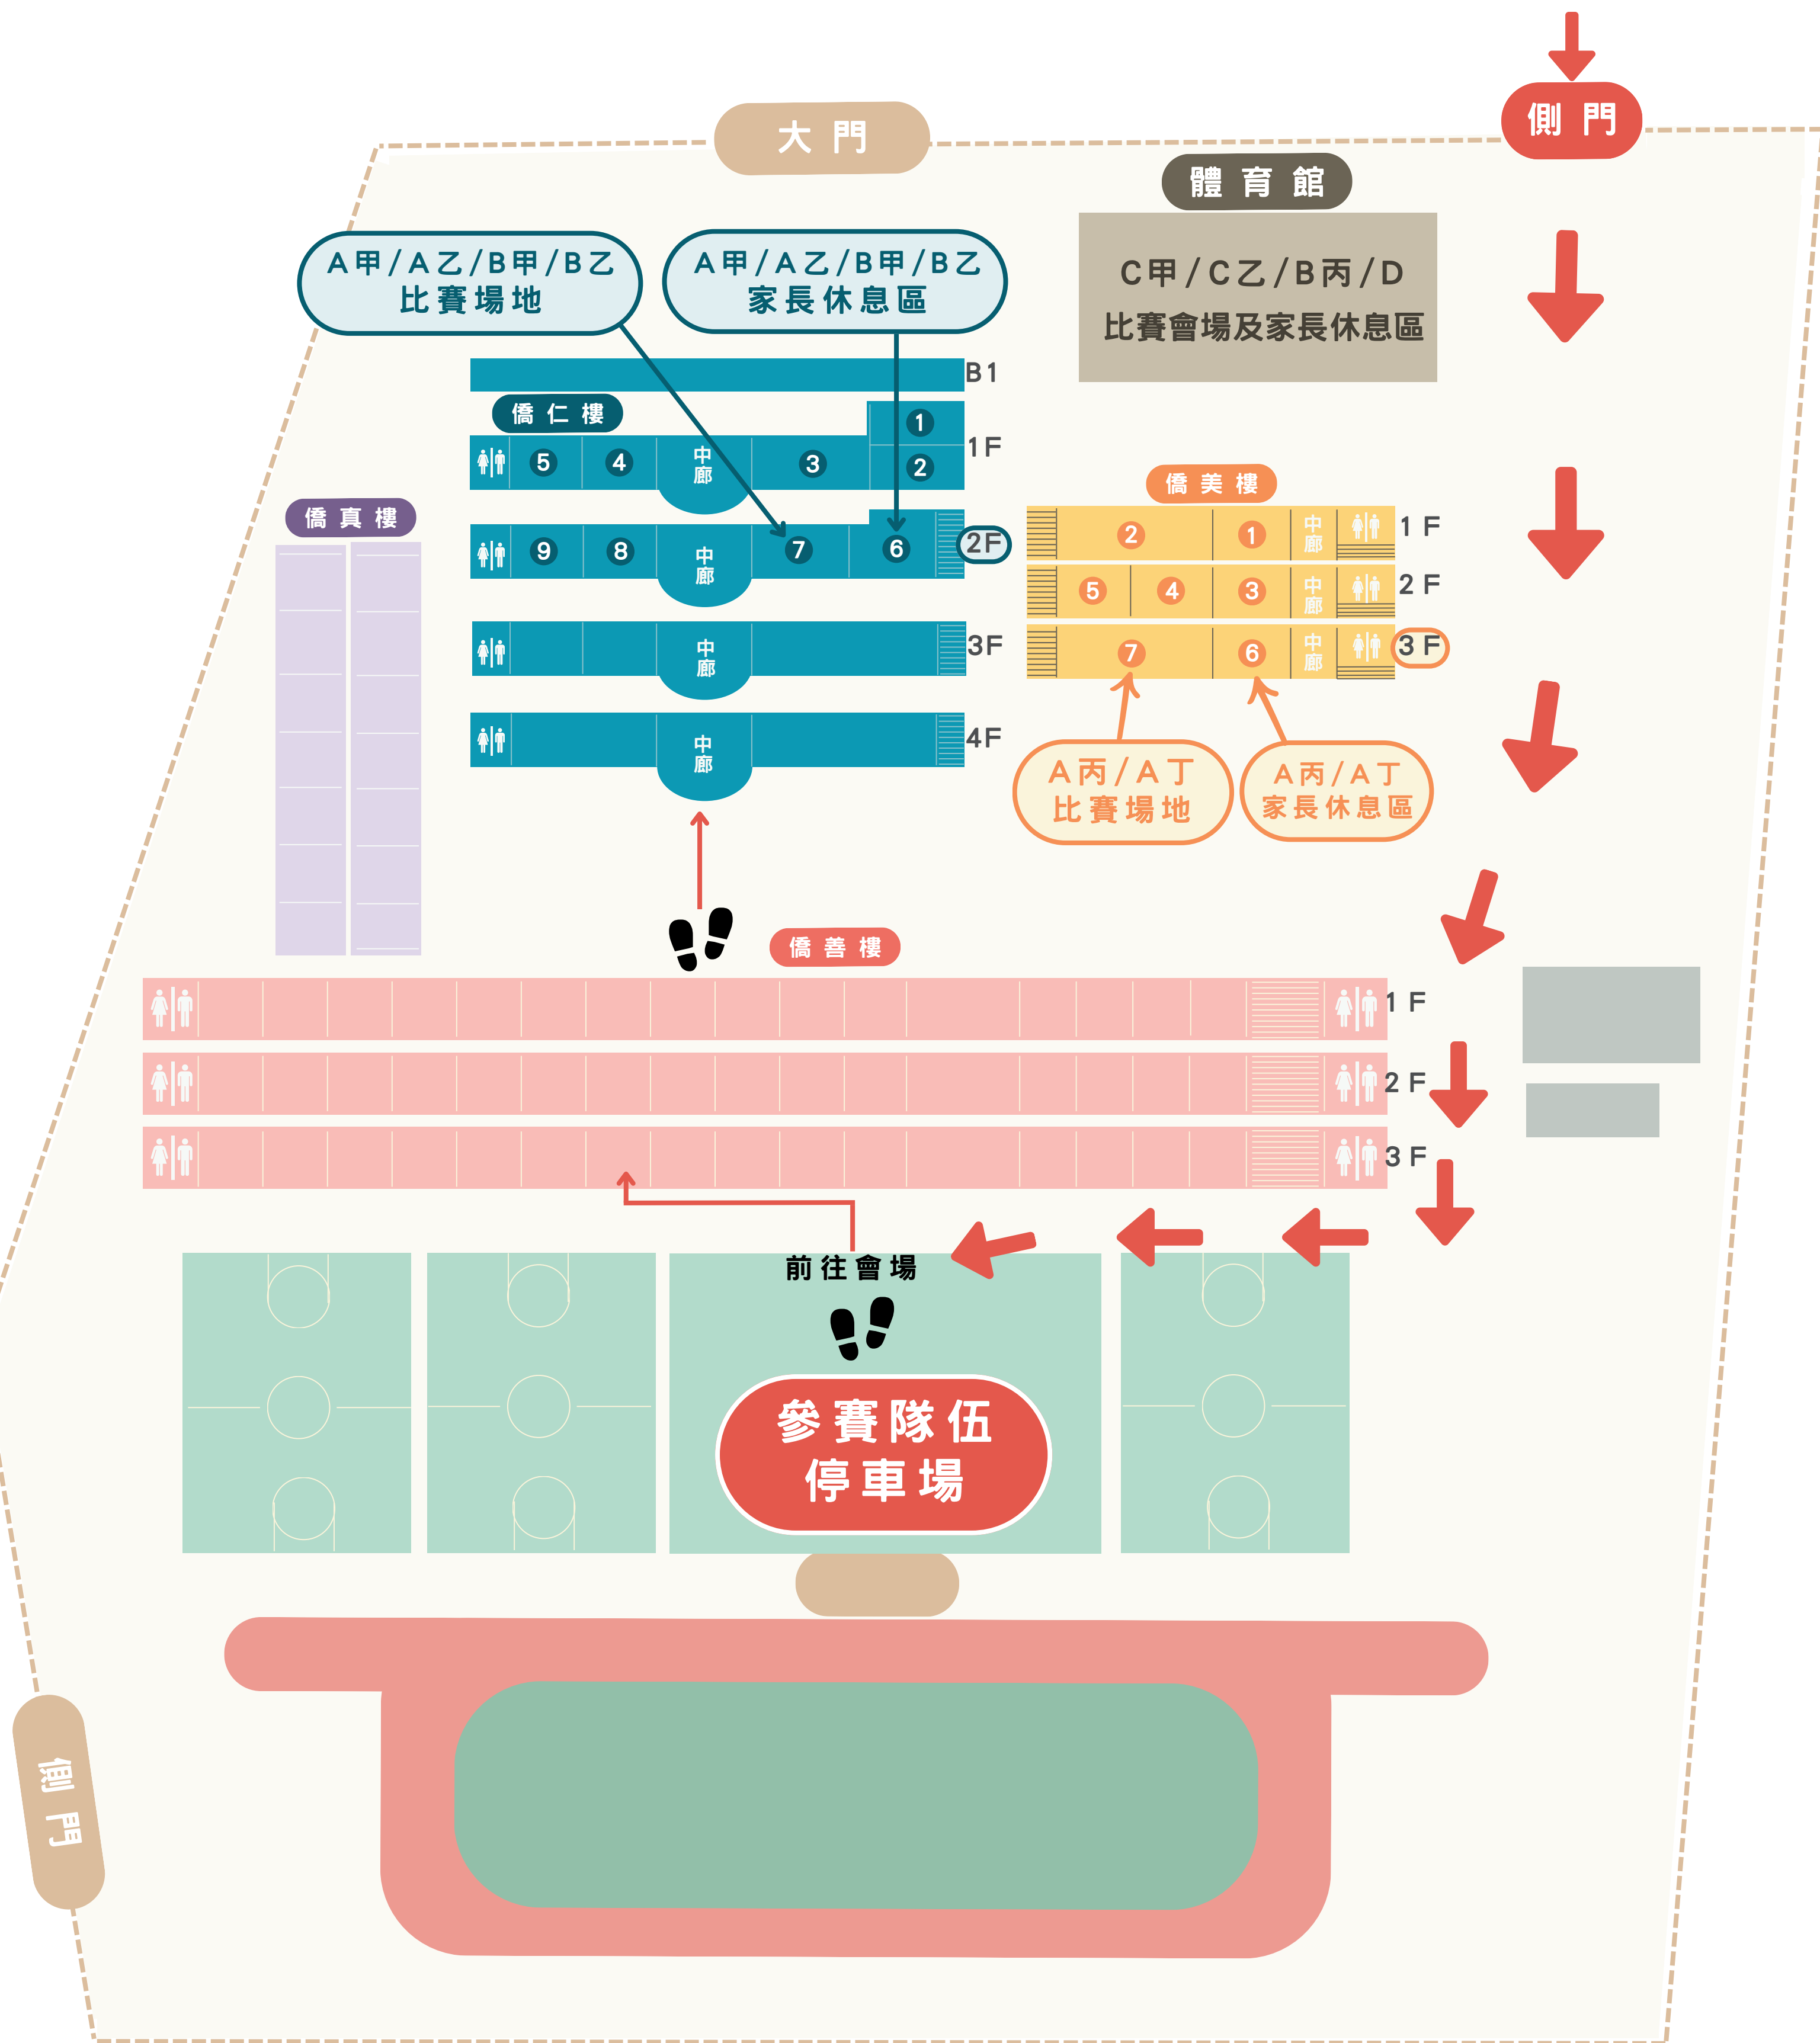

# 臺中市僑仁國小 校園平面圖

側門

僑善樓

A丙/A丁  
比賽場地

A丙/A丁  
家長休息區

僑美樓

僑仁樓

僑真樓

C甲/C乙/B丙/D  
比賽會場及家長休息區

體育館

A甲/A乙/B甲/B乙  
家長休息區

A甲/A乙/B甲/B乙  
比賽場地

側門

大門

汽車請由此側門進入

汽車請由此側門進入

臺中市僑仁國小  
校園平面圖