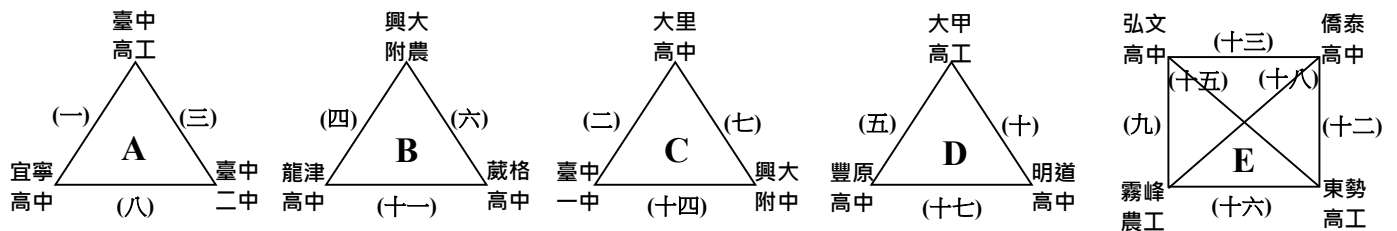

108 學年度高中棒球運動聯賽軟式組區域賽賽程表

縣市名稱：臺中市

【報名隊伍】豐原高中、興大附中、大甲高工、東勢高工、霧峰農工、明道高中、僑泰高中、弘文高中、大里高中、龍津高中、臺中二中、興大附農、葳格高中、宜寧高中、臺中一中、臺中高工，共 16 校。

【比賽場地】后里慢速壘球場(甲、乙)。

【比賽日期】109/02/13(四)~109/02/15(六)。

【賽制】採單循環賽制，各組取第一名晉級全國賽。

【賽程表】

日期	時間	場次	場地	主審	一壘審	三壘審	紀錄	對戰組合	
								先守	先攻
2/13	09:00	(一)	甲					臺中高工	宜寧高中
	11:30	(二)	甲					大里高中	臺中一中
	14:00	(三)	甲					臺中二中	臺中高工
2/13	09:00	(四)	乙					興大附農	龍津高中
	11:30	(五)	乙					大甲高工	豐原高中
	14:00	(六)	乙					葳格高中	興大附農
2/14	09:00	(七)	甲					興大附中	大里高中
	11:30	(八)	甲					宜寧高中	臺中二中
	14:00	(九)	甲					弘文高中	霧峰農工
2/14	09:00	(十)	乙					明道高中	大甲高工
	11:30	(十一)	乙					龍津高中	葳格高中
	14:00	(十二)	乙					東勢高工	僑泰高中