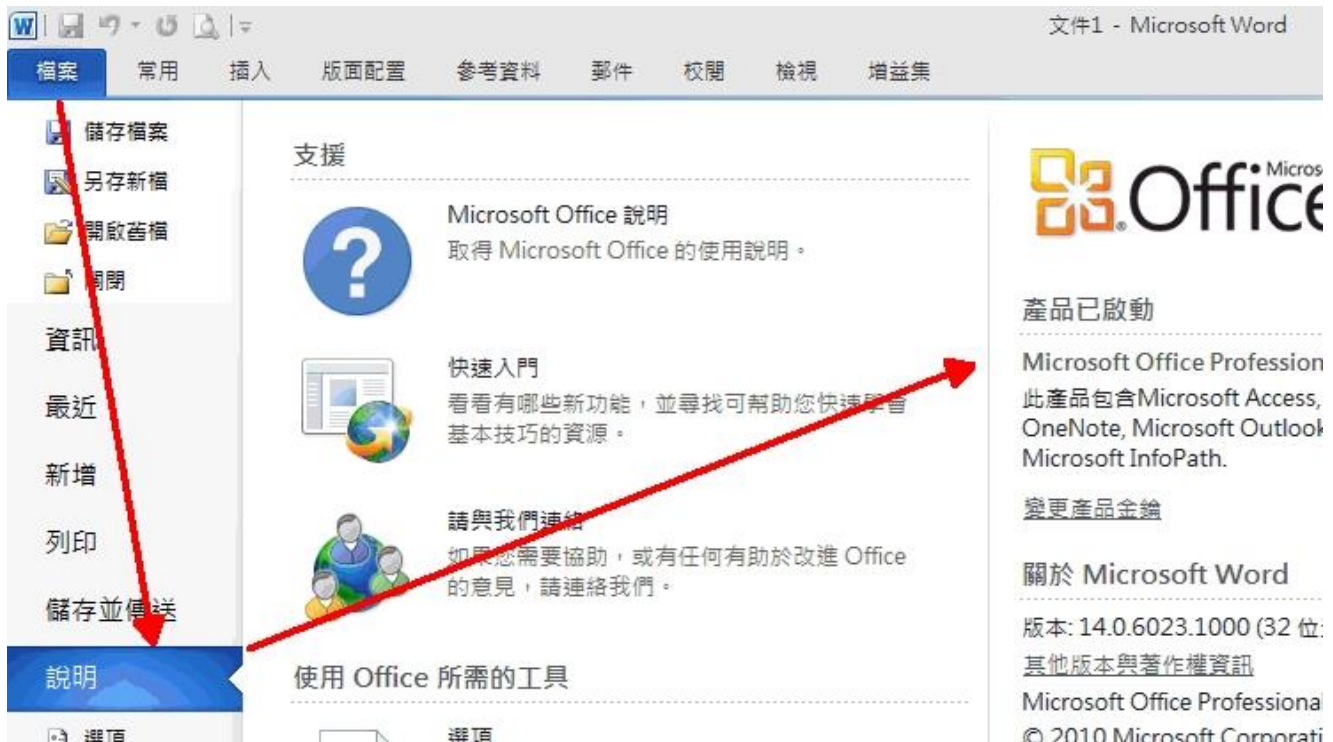

WINDOWS 檢測

檢測目前認證狀態

```
C:\> slmgr /dlv
```

```
軟體授權服務版本: 6.1.7601.17514  
名稱: Windows(R) 7, Professional edition  
描述: Windows Operating System - Windows(R) 7, VOLUME_KMSCLIENT  
channel  
啟用識別碼: b92e9980-b9d5-4821-9c94-140f632f6312  
應用程式識別碼: 55c92734-d682-4d71-983e-d6ec3f16059f  
延伸的 PID: 00371-00170-868-000000-03-1028-7601.0000-2202012  
安裝識別碼:  
018736981410617793967391133211487112014054162333288822  
部分產品金鑰: GPDD4  
授權狀態: 已取得授權  
大量授權啟用到期: 257400 分鐘 (178 天)  
剩餘的 Windows 重設授權狀態計數: 1  
信任時間: 2012/8/22 下午 03:46:20  
  
金鑰管理服務用戶端資訊  
用戶端電腦識別碼 (CMID): 6d0b4ac3-4552-47ce-89f7-7bbd45fddb00  
已登錄的 KMS 電腦名稱: kms.tc.edu.tw:1688  
KMS 電腦延伸的 PID:  
55041-00172-038-460392-03-1028-7601.0000-2202012  
啟用間隔: 120 分鐘  
更新間隔: 10080 分鐘  
啟用 KMS 主機快取
```

錯誤及檢測

台中市的學校電腦如果不能認證，請先執行

```
C:\> ping kms.tc.edu.tw
```

看是否有回應

```
C:\> telnet kms.tc.edu.tw 1688
```

如果一片黑只有游標閃動，就是正常